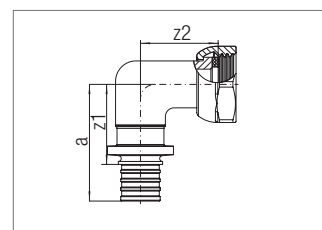

Boja: crveni liv blank

Mat.-Nr.	Dimenzija	Mere mm			Dimenzija ključa	Masa kg/kom.	Jedinica isporuke
		a	b	z			
14563471001	16 - R ½	40	26	28	22	0,078	10 kom.
14563481001	20 - R ½	42	28	26	22	0,089	10 kom.
14563491001	20 - R ¾	44	28	28	27	0,108	10 kom.
14563501001	25 - R ¾	52	31	29	27	0,144	10 kom.
14563511001	32 - R ¾	60	34	33	27	0,207	3 kom.
14563521001	32 - R 1	64	37	37	34	0,249	3 kom.

Boja: crveni liv blank

Mat.-Nr.	Dimenzija	Mere mm			Dimenzija ključa	Masa kg/kom.	Jedinica isporuke
		a	b	z			
14563531001	16 - Rp ½	42	24	30	27	0,093	10 kom.
14563541001	16 - Rp ¾	44	24	32	33	0,120	10 kom.
14563551001	20 - Rp ½	44	25	27	27	0,103	10 kom.
14563561001	20 - Rp ¾	47	25	31	33	0,118	10 kom.
14563571001	25 - Rp 1	59	31	36	41	0,229	10 kom.

Boja: crveni liv blank

Mat.-Nr.	Dimenzija	Mere mm			Dimenzija ključa	Masa kg/kom.	Jedinica isporuke
		a	z ₁	z ₂			
14563961001	16 - G ½	40	27	25	26	0,088	10 kom.
14564131001	20 - G ½	44	28	27	26	0,107	10 kom.