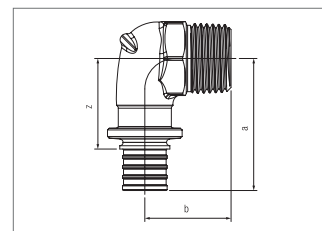

Boja: crveni liv blank

Mat.-Nr.	Dimenzija	Mere mm			Dimenzija ključa	Masa kg/kom.	Jedinica isporuke
		a	b	z			
14563471001	16 - R ½	40	26	28	22	0,078	10 kom.
14563481001	20 - R ½	42	28	26	22	0,089	10 kom.
14563491001	20 - R ¾	44	28	28	27	0,108	10 kom.
14563501001	25 - R ¾	52	31	29	27	0,144	10 kom.
14563511001	32 - R ¾	60	34	33	27	0,207	3 kom.
14563521001	32 - R 1	64	37	37	34	0,249	3 kom.

Boja: crveni liv blank

Mat.-Nr.	Dimenzija	Mere mm			Dimenzija ključa	Masa kg/kom.	Jedinica isporuke
		a	b	z			
14563531001	16 - Rp ½	42	24	30	27	0,093	10 kom.
14563541001	16 - Rp ¾	44	24	32	33	0,120	10 kom.
14563551001	20 - Rp ½	44	25	27	27	0,103	10 kom.
14563561001	20 - Rp ¾	47	25	31	33	0,118	10 kom.
14563571001	25 - Rp 1	59	31	36	41	0,229	10 kom.

Boja: crveni liv blank

Mat.-Nr.	Dimenzija	Mere mm			Dimenzija ključa	Masa kg/kom.	Jedinica isporuke
		a	z ₁	z ₂			
14563961001	16 - G ½	40	27	25	26	0,088	10 kom.
14564131001	20 - G ½	44	28	27	26	0,107	10 kom.