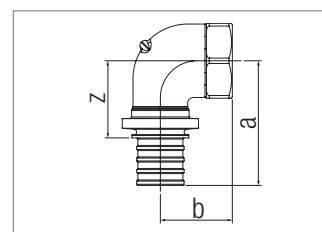

Boja: crveni liv blank

Mat.-Nr.	Dimenzija	Mere mm			Dimenzija ključa	Masa kg/kom.	Jedinica isporuke
		a	b	z			
14563471001	16 - R ½	40	26	28	22	0,078	10 kom.
14563481001	20 - R ½	42	28	26	22	0,089	10 kom.
14563491001	20 - R ¾	44	28	28	27	0,108	10 kom.
14563501001	25 - R ¾	52	31	29	27	0,144	10 kom.
14563511001	32 - R ¾	60	34	33	27	0,207	3 kom.
14563521001	32 - R 1	64	37	37	34	0,249	3 kom.

Boja: crveni liv blank

Mat.-Nr.	Dimenzija	Mere mm			Dimenzija ključa	Masa kg/kom.	Jedinica isporuke
		a	b	z			
14563531001	16 - Rp ½	42	24	30	27	0,093	10 kom.
14563541001	16 - Rp ¾	44	24	32	33	0,120	10 kom.
14563551001	20 - Rp ½	44	25	27	27	0,103	10 kom.
14563561001	20 - Rp ¾	47	25	31	33	0,118	10 kom.
14563571001	25 - Rp 1	59	31	36	41	0,229	10 kom.

Boja: crveni liv blank

Mat.-Nr.	Dimenzija	Mere mm			Dimenzija ključa	Masa kg/kom.	Jedinica isporuke
		a	z ₁	z ₂			
14563961001	16 - G ½	40	27	25	26	0,088	10 kom.
14564131001	20 - G ½	44	28	27	26	0,107	10 kom.